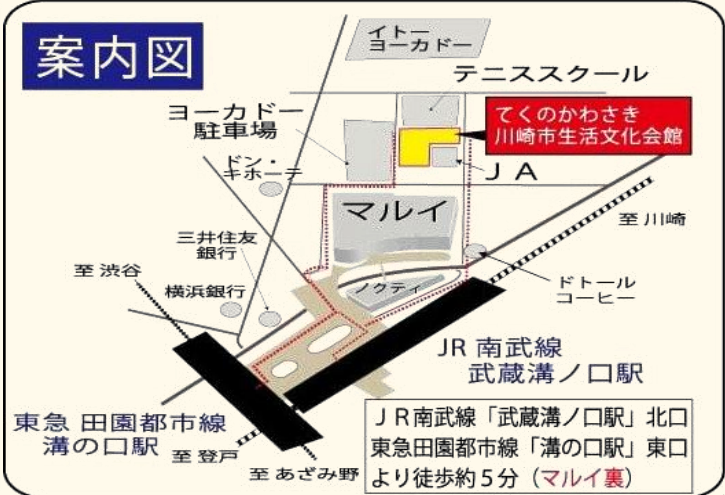

川崎市生活文化会館(てくのかわさき)
講座受付専用ダイヤル
044-812-1184

[申込フォーム]

できるだけ申込みフォーム・HPからお申込みください。
電話は込み合う場合、繋がりにくくなります。

・お申込み時にご記入の個人情報は、講座の出欠確認及び講座の案内以外には使用しません。
・申込必要事項…講座名、郵便番号、住所、お名前、メールアドレス、電話番号、かわさきハッピーライフの加入有無
・諸般の事情により講座が中止・変更になる場合があります。予めご了承ください。

案内図

JR南武線「武蔵溝ノ口駅」北口
東急田園都市線「溝の口駅」東口
より徒歩約5分(マルイ裏)