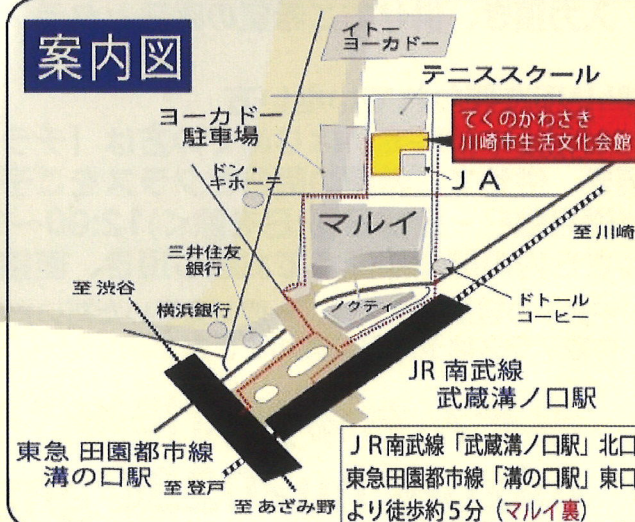

[申込フォーム]

webは24時間受付しています!

ホームページからもお申込みが出来ます。 **てくのかわさき**

※申込必要事項(講座名、郵便番号、住所、お名前、ふりがな、メールアドレス、電話番号、かわさきハッピーライフの加入有無)

当講座は川崎市勤労者福祉共済(かわさきハッピーライフ)補助対象講座です。

※お申込み時にいただいた個人情報は、講座の出欠確認および講座のご案内以外には使用いたしません。

※諸般の事情により講座が中止・変更となる場合がございますので、予めご了承下さい。

講座終了後も、定例会(サークル活動)を実施しています。

案内図

JR南武線「武蔵溝ノ口駅」北口
東急田園都市線「溝の口駅」東口
より徒歩約5分(マルイ裏)